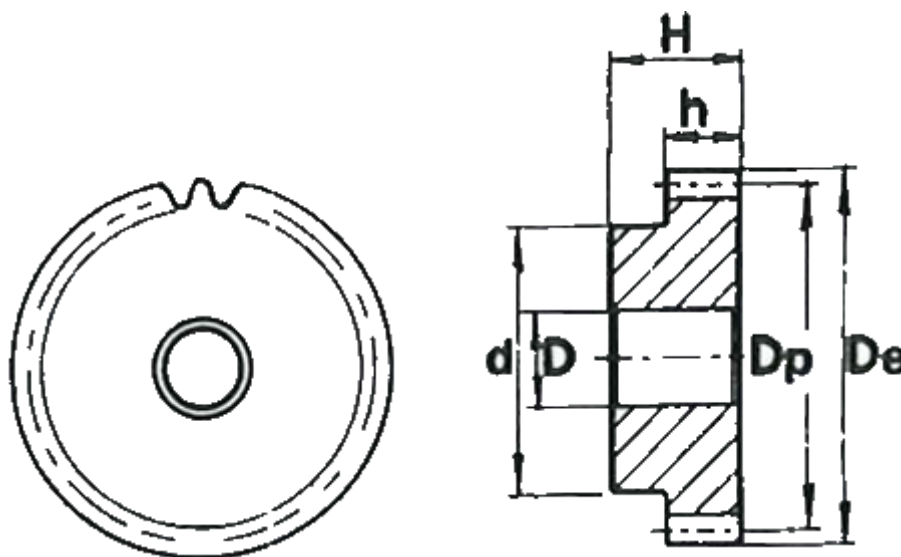

Varenummer: 616501025033
Beskrivelse: Cylindrisk tandhjul med nav
33 tdr. Modul 2,5

Mål

Antal tænder = 33
d = 55
D = 16
De = 87.5
Deling (Pitch) = 7.854
Dp = 82.5
H = 40
h = 25

Modul = 2.5